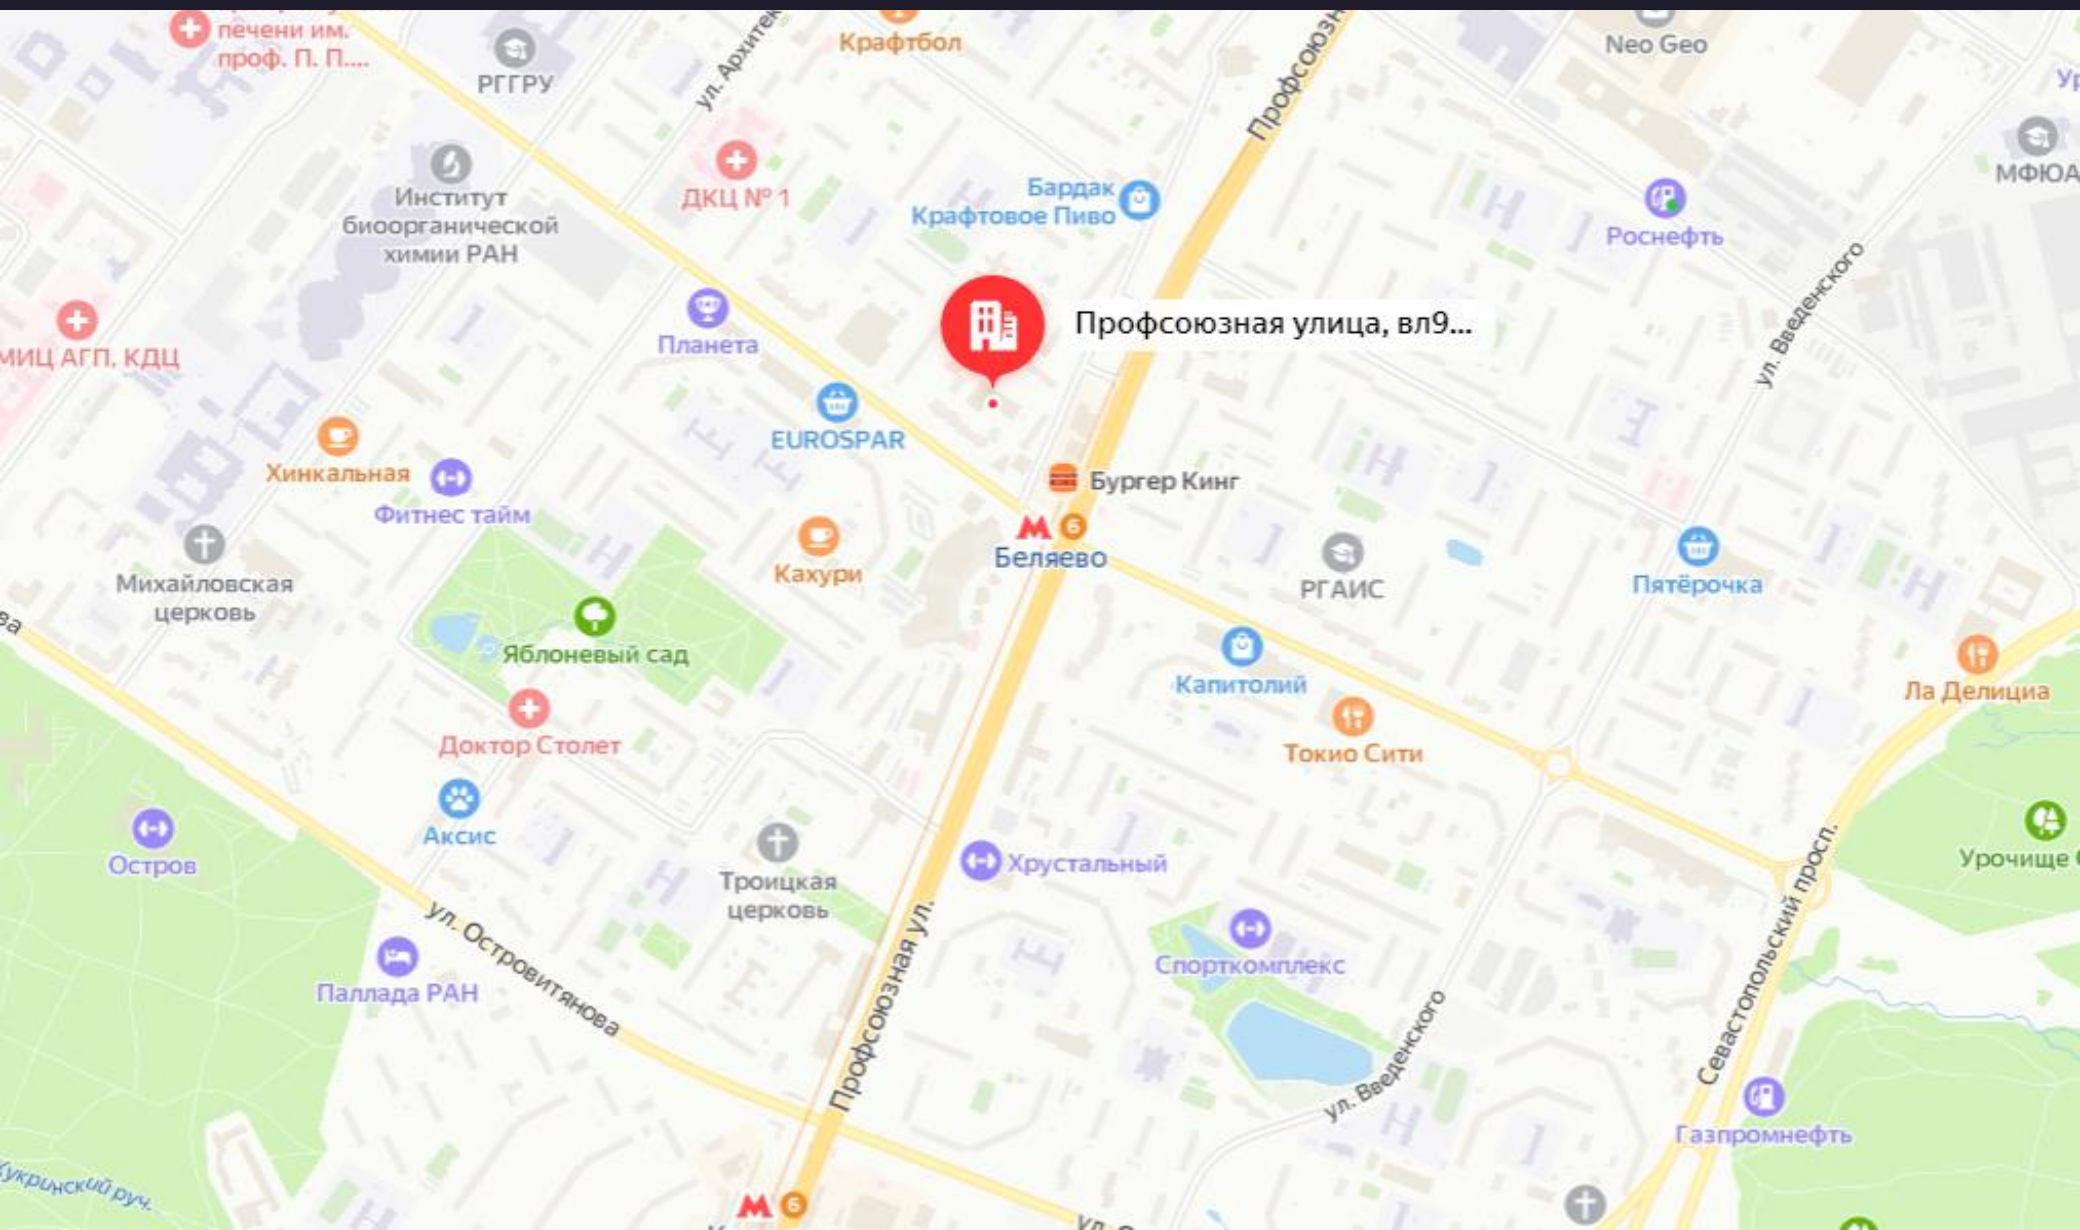

# Аренда/покупка машиномест

г. Москва, ул. Профсоюзная, 100а

# Расположение

г. Москва, ул. Профсоюзная, 100а

Предлагаем в аренду машиноместо в подземном охраняемом, отапливаемом гараже по адресу ул. Профсоюзная, 100А соор1.

Круглосуточная охрана, въезд в паркинг по пропускам, за каждым автомобилем закреплено индивидуальное машиноместо.

Хорошая транспортная доступность - 150 метров от станции метро Беляево, быстрый выезд на ул. Профсоюзная, Севастопольский пр-т., Ленинский пр-т., МКАД.

Актуальную информацию по **аренде** машиномест уточняйте по телефону: