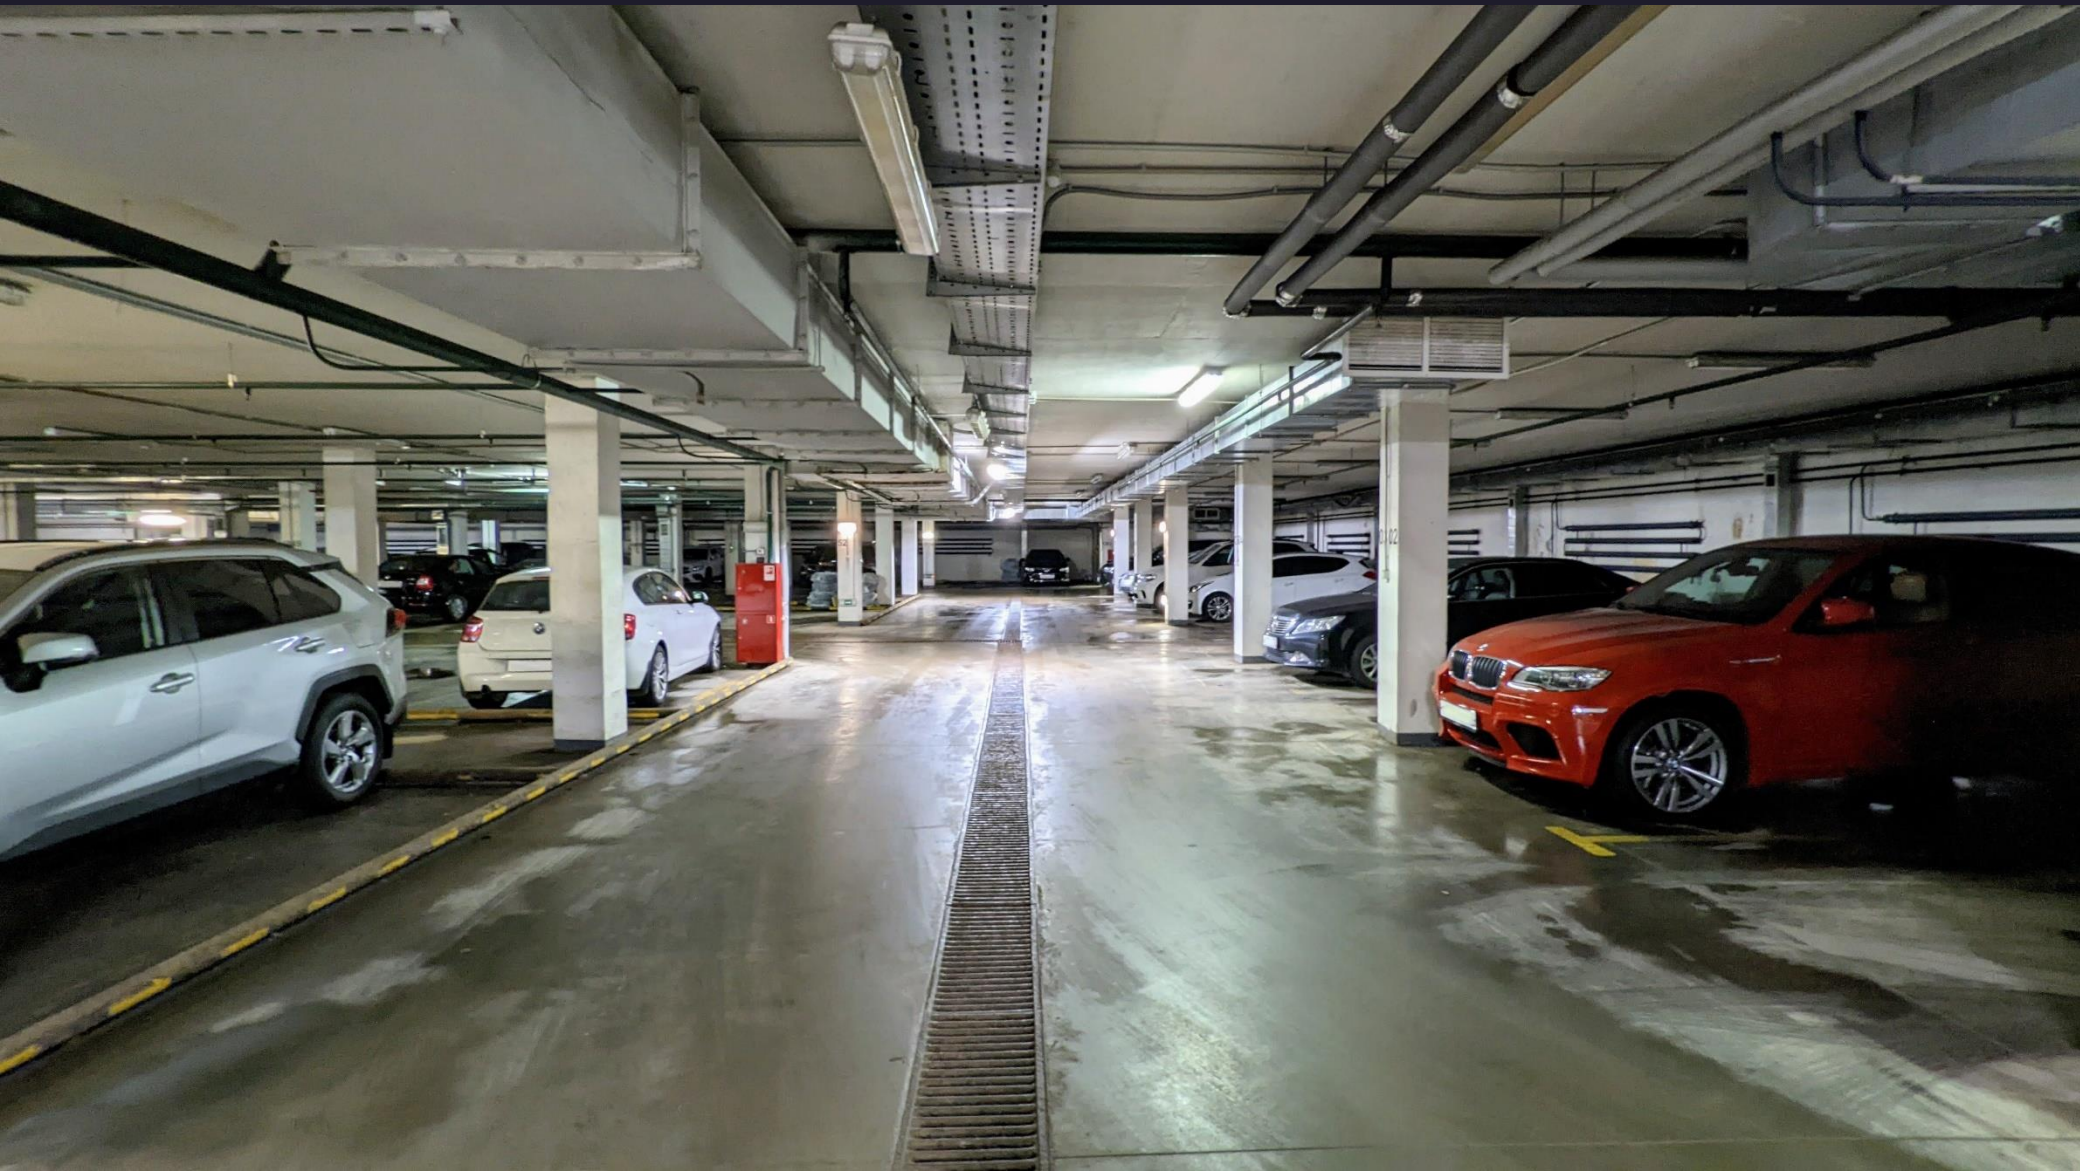

# Расположение

г. Москва, ул. Профсоюзная, 100а

Предлагаем в аренду машиноместо в подземном охраняемом, отапливаемом гараже по адресу ул. Профсоюзная, 100А соор1.

Круглосуточная охрана, въезд в паркинг по пропускам, за каждым автомобилем закреплено индивидуальное машиноместо.